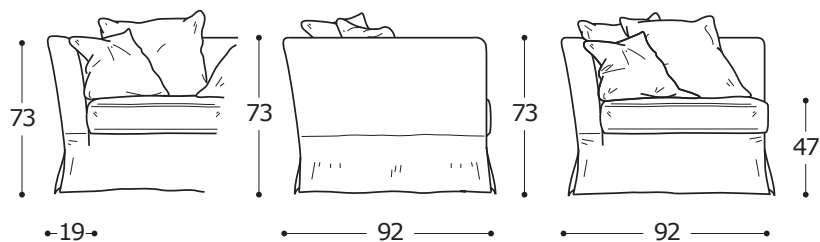

ATTENZIONE! Le misure sono assolutamente indicative perchè riferite ad elementi imbottiti e sagomati.
 ATTENTION! Les mesures sont absolument indicatives car elles désignent des éléments rembourrés et façonnés.

184

Art. 9506 Divano 204 3Posti, 4 cuscini 55 - 2 cuscini 45 Tessuto / Tissu
 Canapé 204 3Places, 4 coussins 55 - 2 coussins 45 h.140 cm: 18,50 m
 204 X 92 X h. 73 cm

204

Art. 9558 Divano 224 3Posti grande, 5 cuscini 55 - 2 cuscini 45 Tessuto / Tissu
 Canapé 224 3Places grand, 5 cous. 55 - 2 cous. 45 h.140 cm: 20,50 m
 224 X 92 X h. 73 cm

185

Art. 9517 Elemento angolo 92 dx/sx. Tessuto / Tissu
 2 cuscini 55 - 1 cuscino 45 h.140 cm: 10,00 m
 Angle élément 92 d/g, 2 coussins 55 - 1 coussin 45
 92 X 92 X h. 73 cm

92

Art. 9544 Elemento centrale 73 Tessuto / Tissu
 1 cuscino 55 - 1 cuscino 45 h.140 cm: 7,00 m
 Élément central 73, 1 coussin 55 - 1 coussin 45
 73 X 92 X h. 73 cm

60
60

Art. 9547 Pouff 75x75 Tessuto / Tissu
 Pouf 75x75 h.140 cm: 4,90 m
 75 X 75 X h. 47 cm

75
75

Art. 9548 Pouff 93x93 Tessuto / Tissu
 Pouf 93x93 h.140 cm: 5,90 m
 93 X 93 X h. 47 cm

93
93